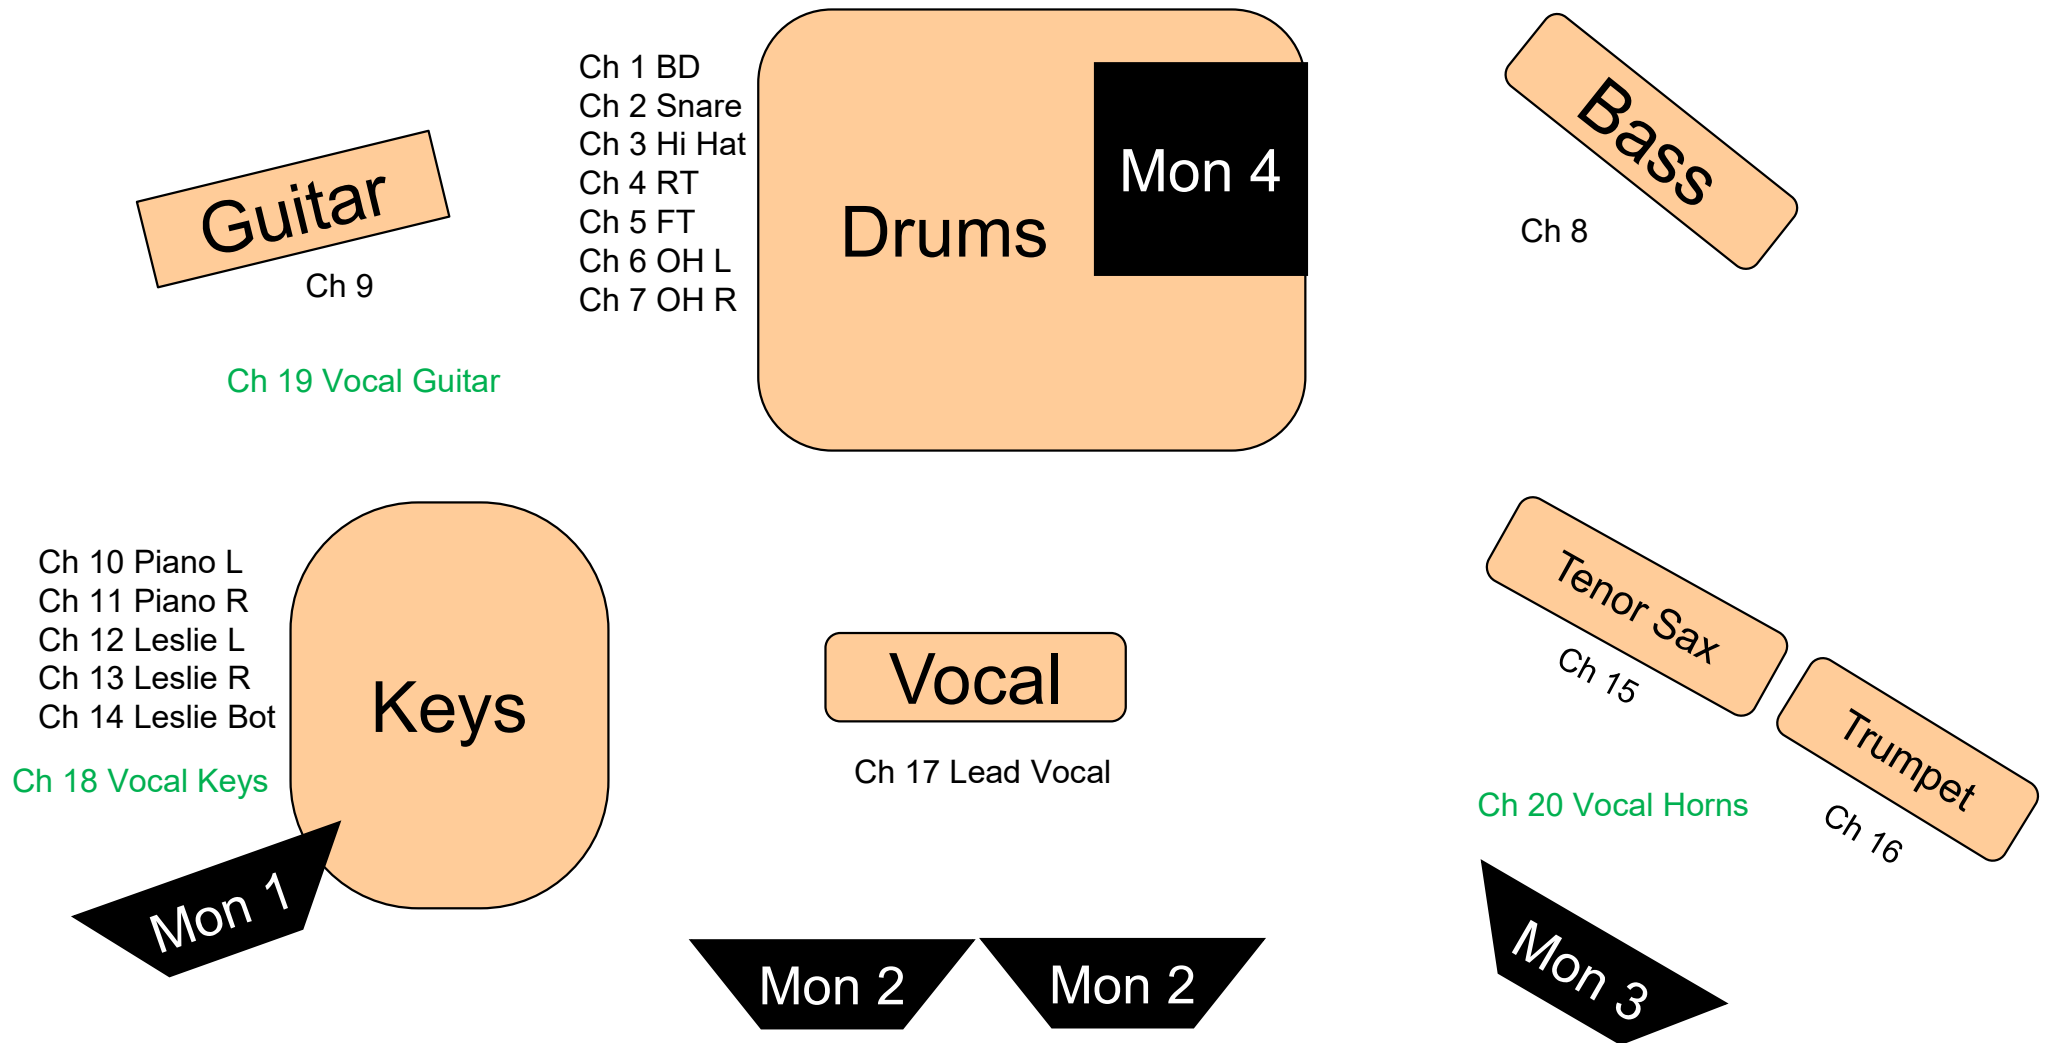

bluecerne

Rider kleine Bühnen

Anforderungen:

Wir benötigen 5 Monitore auf 4 Wegen, Miks, genügend Kabel & Stative, Bühne min. 3 x 6 Meter (Kontakt: 079 704 30 10 / 077 412 72 09)