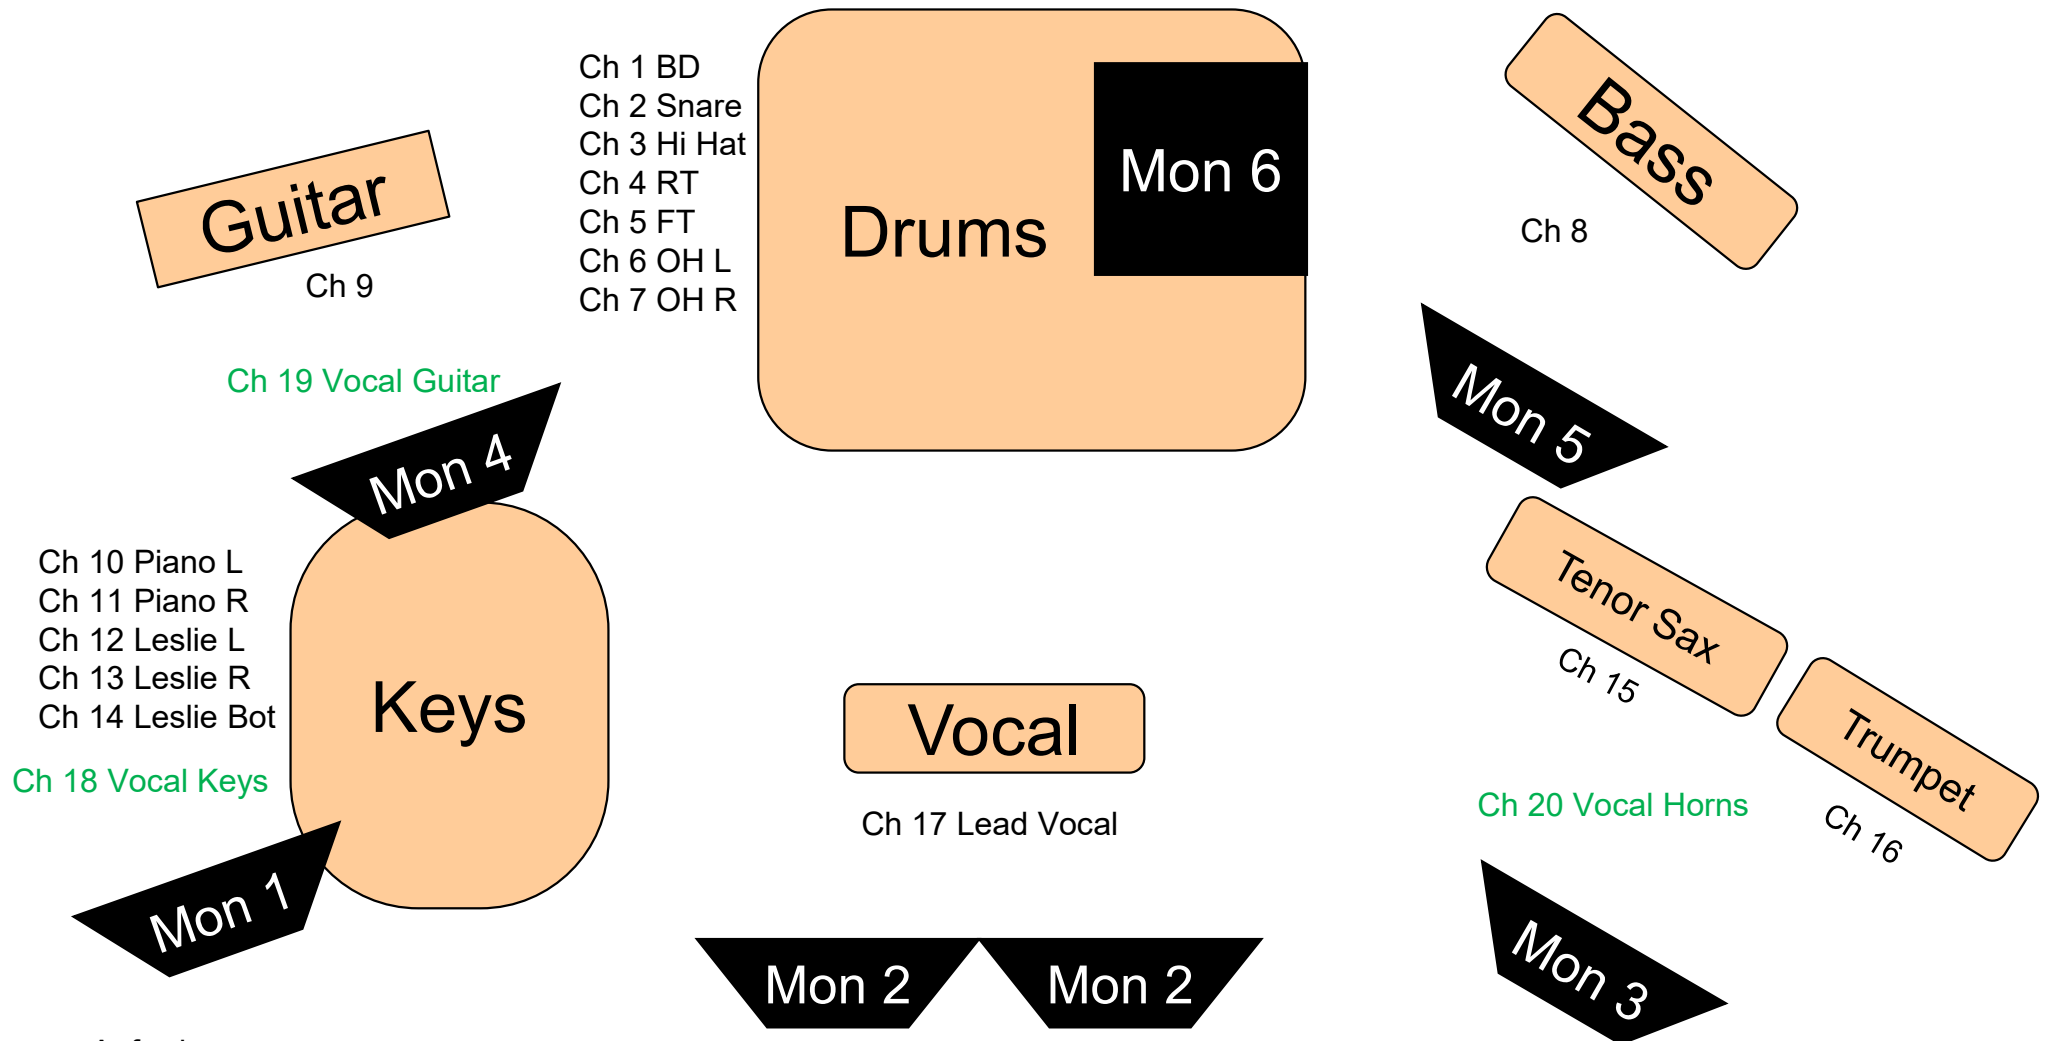

bluecerne

Festival Rider

Anforderungen:

- Professionelle PA-Anlage, der Grösse der Halle oder dem Gelände angepasst mit genügend Headroom
- 24-Kanal Mischpult mit min 2 Effektgeräten
- Wir benötigen Minimum 7 Monitore auf 6 Wegen
- Miks, genügend Kabel & Stative